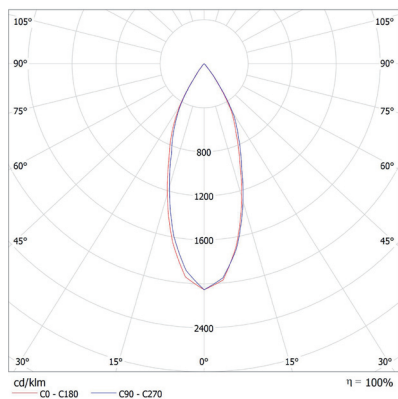

OPR.NOI TRACK 1 LED

Fotometria:

Aksesoria, opcje:

Dali-Sterownik Dali
830 Temperatura Barwowa
S24 Reflektor 24°
S60 Reflektor 60°
BLACK – wersja czarna